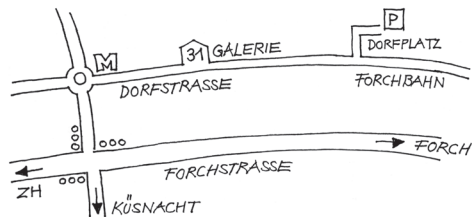

Zw ische nrau m

Claudia Bischofberger, Sabina Burri und Barbara Müller
laden herzlich ein zur Ausstellung

Zw ische nrau m

vom 14.–29. November 2019

Vernissage:

Donnerstag 14. November ab 17.00 Uhr

Öffnungszeiten:

Dienstag bis Freitag: 17.00–19.00 Uhr

Samstag und Sonntag: 14.00–17.00 Uhr

Finissage:

Freitag 29. November ab 17.00 Uhr

Galerie Milchhütte Dorfstrasse 31, 8126 Zumikon

Zw ische nrau m

Zw ische nrau m

Zw ische nrau m